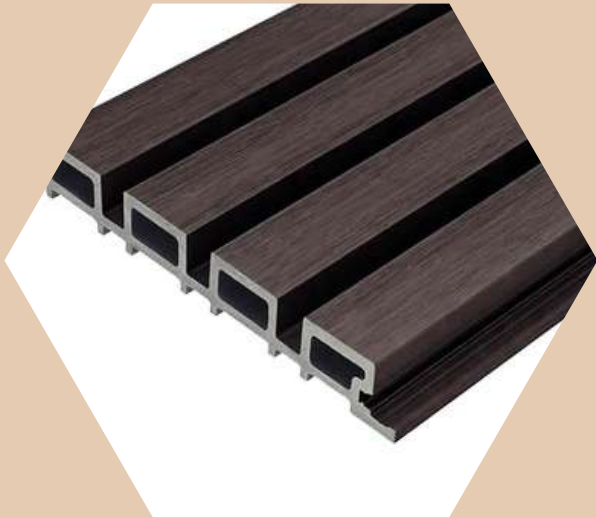

Exterior

Hubungi Kami

www.maxproindonesia.com

Tentang WPC

Terbuat dari bahan WPC (Wood Plastic Composite), merupakan material yang menggabungkan kekuatan kayu dan ketahanan dari bahan PVC. Menjadikan WPC Wall Panel Outdoor lebih kuat, tahan lama dan tahan terhadap perubahan cuaca

WPC
WALL PANEL
Outdoor

Light Coffee

Reddish Brown

**Ukuran:
2.900 x 219 x 26 mm**

Mengapa WPC Wall Panel Outdoor?

Dengan komposisi bahan yang lebih solid dibandingkan dengan WPC Wall Panel Indoor. Sangat cocok digunakan sebagai fasad, pagar ataupun sisi outdoor bangunan Anda.