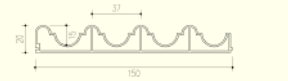

2900 x 144 x 19 mm

WBK38